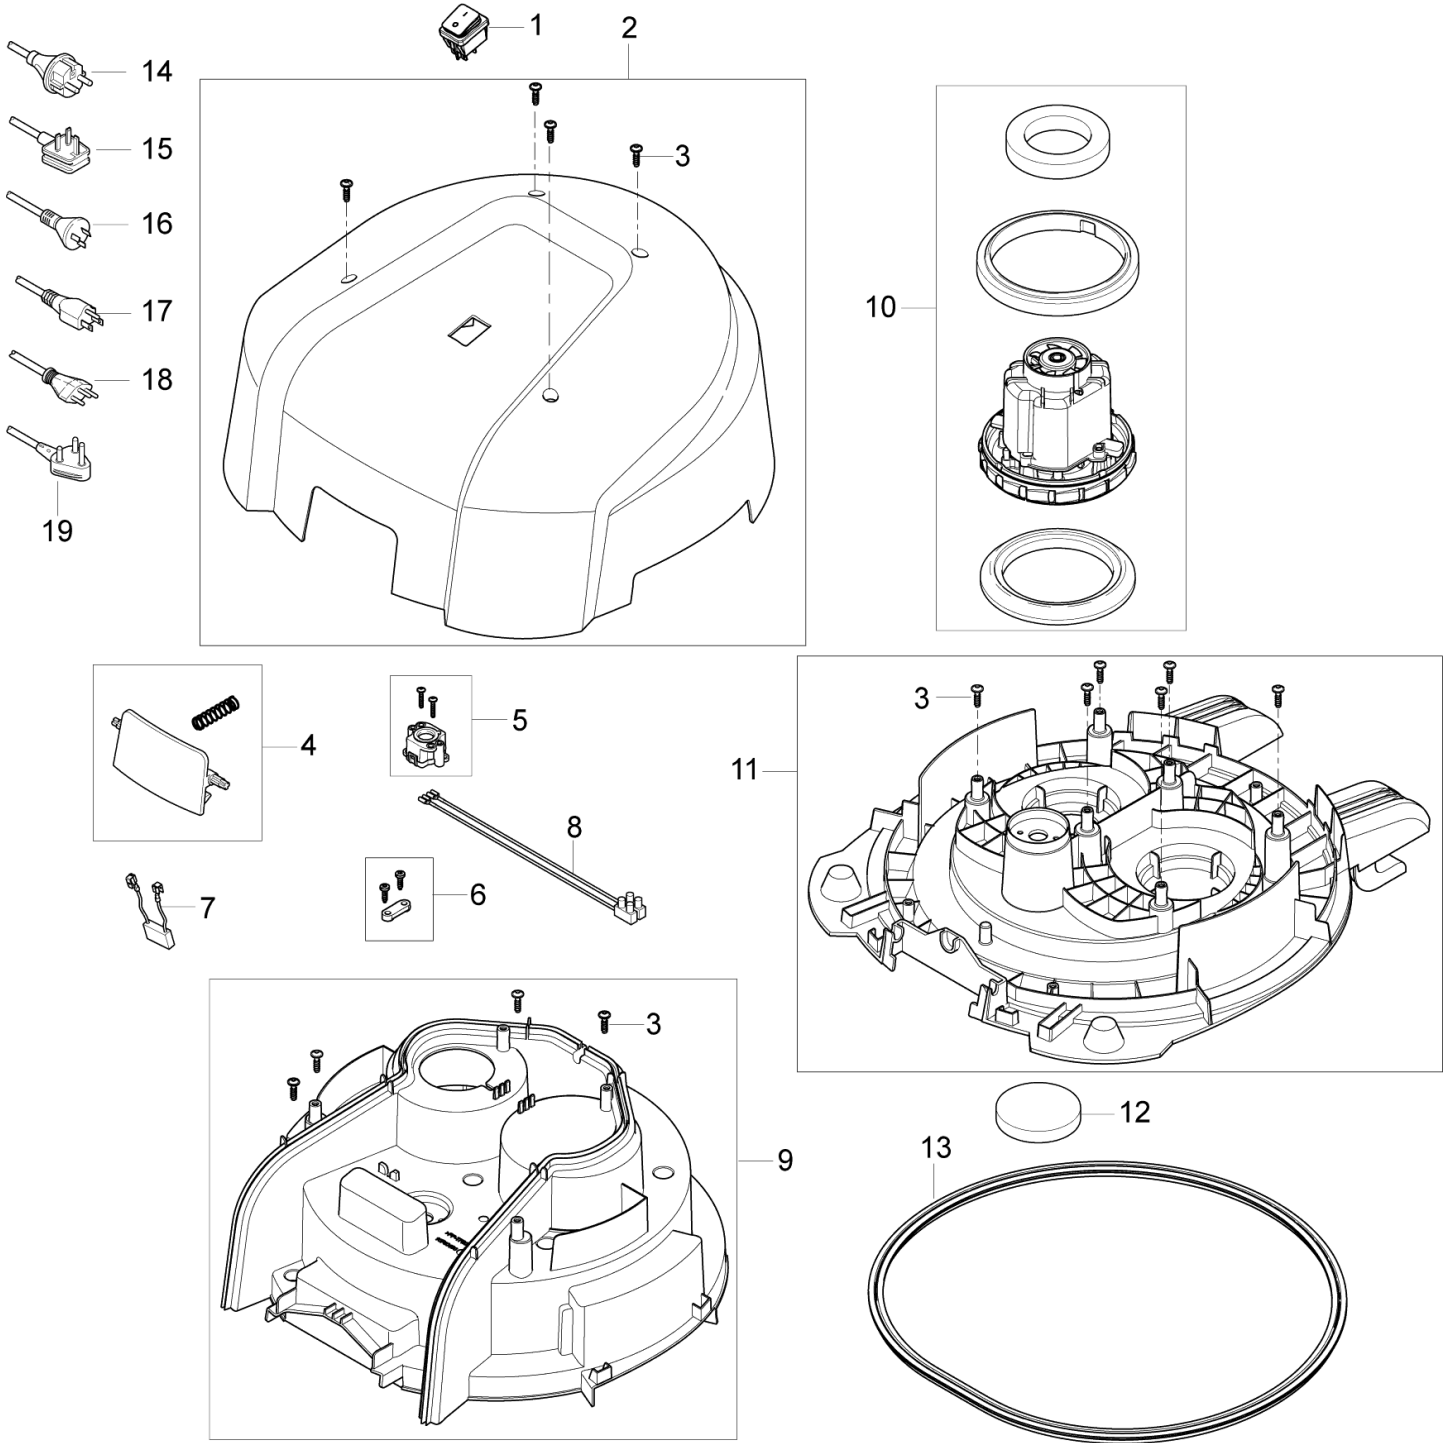

Model : 35605 MAXXI 55-1, MAXXI 75-1 CLARKE

Drawing : VL50003 Top 55-1, 75-1

IA	Pos. no.	Qty.	Item no.	Item Text
	1	1	140 9537 500	SWITCH TWO POLE KIT
	10	1	302003384	MOTOR KIT 1200W 230V
	10	1	302003388	MOTOR KIT 1000W 120V
	11	1	107407248	
	12	1	140 8682 500	MOTOR FILTER
	13	1	107407249	
	14	1	12222501	CORD SET EU L 10M
	14	1	140 8262 010	CORD SET 10.5 M AU PLUG
	15	1	140 6707 000	
	16	1	107401614	CORD SET US/TW 3C 15.5M YELLOW
	17	1	82222507	
	18	1	107407242	
	2	1	107407244	
	4	1	107407236	
	5	1	107407237	
	6	1	140 6560 500	ANTI STRAIN CLIP
	7	1	48338	ANTI-INTERFERENCE CAPACITOR
	8	1	140 7042 500	WIRE INTERNAL FOR GWD 300
	9	1	107407246	

Model : 35605 MAXXI 55-1, MAXXI 75-1 CLARKE

Drawing : VL50009 Container 55 BSF, BDF

Model : 35605 MAXXI 55-1, MAXXI 75-1 CLARKE

16-01-2013 11:05:56

Partlist : MAXXIII10 Container 55 BSF, BDF

Page : 1

IA	Pos. no.	Qty.	Item no.	Item Text
	1	1	107407261	
	10	1	107407272	
	11	1	107407273	
	2	1	107407263	
	2	1	107407265	
	3	1	107407266	
	4	1	107407259	
	5	1	107407268	
	6	1	107407270	
	7	1	107407271	
	8	1	140 9543 500	REAR WHEEL
	9	1	140 5476 500	WHEEL LINK TROLLEY 2-P

Model : 35605 MAXXI 55-1, MAXXI 75-1 CLARKE

Drawing : VL50011 Container 75 BSF, BDF

Model : 35605 MAXXI 55-1, MAXXI 75-1 CLARKE

16-01-2013 11:06:11

Partlist : MAXXIII12 Container 75 BSF, BDF

Page : 1

IA	Pos. no.	Qty.	Item no.	Item Text
	1	1	107407275	
	10	1	107407272	
	11	1	107407307	
	2	1	107407278	
	2	1	107407279	
	3	1	107407266	
	4	1	107407259	
	5	1	107407281	
	6	1	107407270	
	7	1	107407282	
	8	1	140 9543 500	REAR WHEEL
	9	1	140 5476 500	WHEEL LINK TROLLEY 2-P