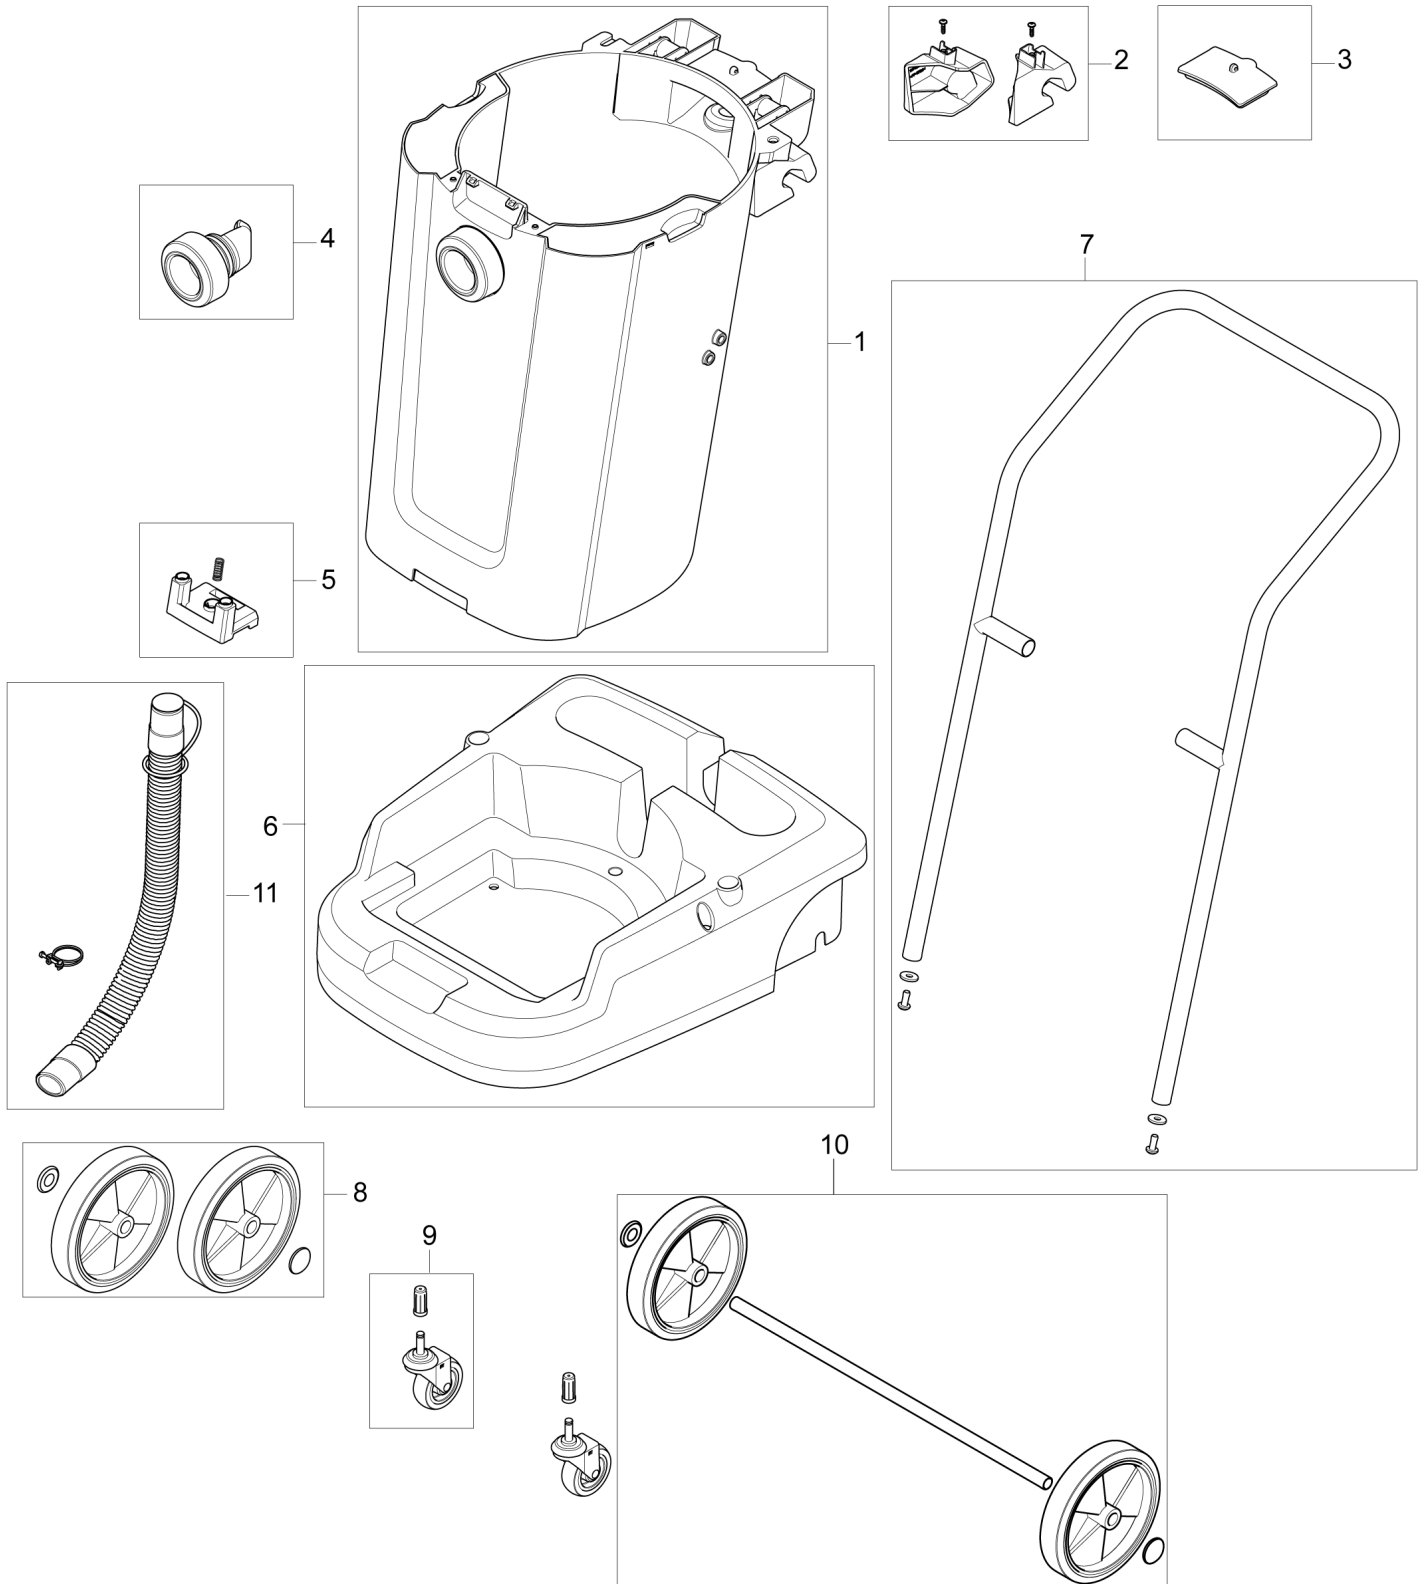

Model : 35605 MAXXI 55-1, MAXXI 75-1 CLARKE

Drawing : VL50003 Top 55-1, 75-1

IA	Pos. no.	Qty.	Item no.	Item Text
	1	1	140 9537 500	SWITCH TWO POLE KIT
	10	1	302003384	MOTOR KIT 1200W 230V
	10	1	302003388	MOTOR KIT 1000W 120V
	11	1	107407248	
	12	1	140 8682 500	MOTOR FILTER
	13	1	107407249	
	14	1	12222501	CORD SET EU L 10M
	14	1	140 8262 010	CORD SET 10.5 M AU PLUG
	15	1	140 6707 000	
	16	1	107401614	CORD SET US/TW 3C 15.5M YELLOW
	17	1	82222507	
	18	1	107407242	
	2	1	107407244	
	4	1	107407236	
	5	1	107407237	
	6	1	140 6560 500	ANTI STRAIN CLIP
	7	1	48338	ANTI-INTERFERENCE CAPACITOR
	8	1	140 7042 500	WIRE INTERNAL FOR GWD 300
	9	1	107407246	

Model : 35605 MAXXI 55-1, MAXXI 75-1 CLARKE

Drawing : VL50009 Container 55 BSF, BDF

Model : 35605 MAXXI 55-1, MAXXI 75-1 CLARKE

16-01-2013 11:05:56

Partlist : MAXXIII10 Container 55 BSF, BDF

Page : 1

IA	Pos. no.	Qty.	Item no.	Item Text
	1	1	107407261	
	10	1	107407272	
	11	1	107407273	
	2	1	107407263	
	2	1	107407265	
	3	1	107407266	
	4	1	107407259	
	5	1	107407268	
	6	1	107407270	
	7	1	107407271	
	8	1	140 9543 500	REAR WHEEL
	9	1	140 5476 500	WHEEL LINK TROLLEY 2-P

Model : 35605 MAXXI 55-1, MAXXI 75-1 CLARKE

Drawing : VL50011 Container 75 BSF, BDF

Model : 35605 MAXXI 55-1, MAXXI 75-1 CLARKE

16-01-2013 11:06:11

Partlist : MAXXIII12 Container 75 BSF, BDF

Page : 1

IA	Pos. no.	Qty.	Item no.	Item Text
	1	1	107407275	
	10	1	107407272	
	11	1	107407307	
	2	1	107407278	
	2	1	107407279	
	3	1	107407266	
	4	1	107407259	
	5	1	107407281	
	6	1	107407270	
	7	1	107407282	
	8	1	140 9543 500	REAR WHEEL
	9	1	140 5476 500	WHEEL LINK TROLLEY 2-P