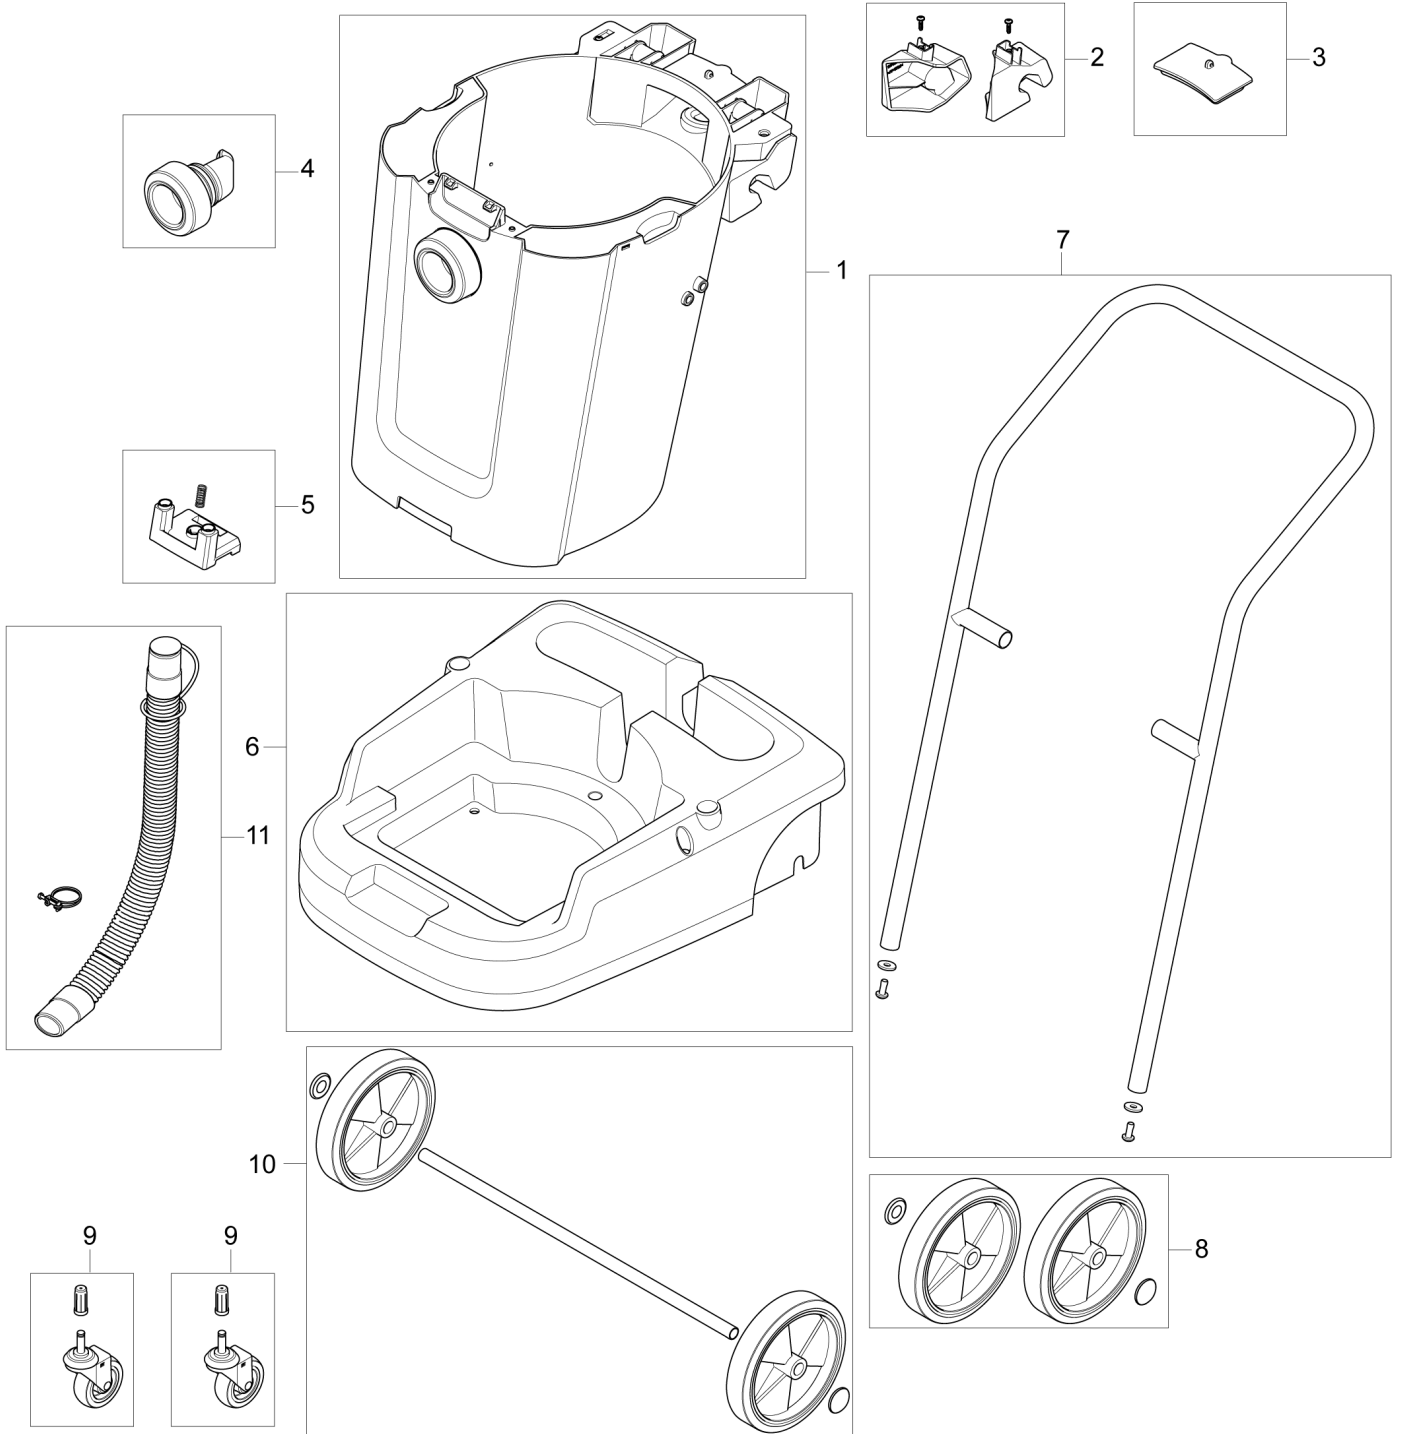

Model : 35605 MAXXI 55-1, MAXXI 75-1 CLARKE

Drawing : VL50003 Top 55-1, 75-1

IA	Pos. no.	Qty.	Item no.	Item Text
	1	1	140 9537 500	SWITCH TWO POLE KIT
	10	1	302003384	MOTOR KIT 1200W 230V
	10	1	302003388	MOTOR KIT 1000W 120V
	11	1	107407248	
	12	1	140 8682 500	MOTOR FILTER
	13	1	107407249	
	14	1	12222501	CORD SET EU L 10M
	14	1	140 8262 010	CORD SET 10.5 M AU PLUG
	15	1	140 6707 000	
	16	1	107401614	CORD SET US/TW 3C 15.5M YELLOW
	17	1	82222507	
	18	1	107407242	
	2	1	107407244	
	4	1	107407236	
	5	1	107407237	
	6	1	140 6560 500	ANTI STRAIN CLIP
	7	1	48338	ANTI-INTERFERENCE CAPACITOR
	8	1	140 7042 500	WIRE INTERNAL FOR GWD 300
	9	1	107407246	

Model : 35605 MAXXI 55-1, MAXXI 75-1 CLARKE

Drawing : VL50009 Container 55 BSF, BDF

Model : 35605 MAXXI 55-1, MAXXI 75-1 CLARKE

16-01-2013 11:05:56

Partlist : MAXXIII10 Container 55 BSF, BDF

Page : 1

IA	Pos. no.	Qty.	Item no.	Item Text
	1	1	107407261	
	10	1	107407272	
	11	1	107407273	
	2	1	107407263	
	2	1	107407265	
	3	1	107407266	
	4	1	107407259	
	5	1	107407268	
	6	1	107407270	
	7	1	107407271	
	8	1	140 9543 500	REAR WHEEL
	9	1	140 5476 500	WHEEL LINK TROLLEY 2-P

Model : 35605 MAXXI 55-1, MAXXI 75-1 CLARKE

Drawing : VL50011 Container 75 BSF, BDF

Model : 35605 MAXXI 55-1, MAXXI 75-1 CLARKE

16-01-2013 11:06:11

Partlist : MAXXIII12 Container 75 BSF, BDF

Page : 1

IA	Pos. no.	Qty.	Item no.	Item Text
	1	1	107407275	
	10	1	107407272	
	11	1	107407307	
	2	1	107407278	
	2	1	107407279	
	3	1	107407266	
	4	1	107407259	
	5	1	107407281	
	6	1	107407270	
	7	1	107407282	
	8	1	140 9543 500	REAR WHEEL
	9	1	140 5476 500	WHEEL LINK TROLLEY 2-P