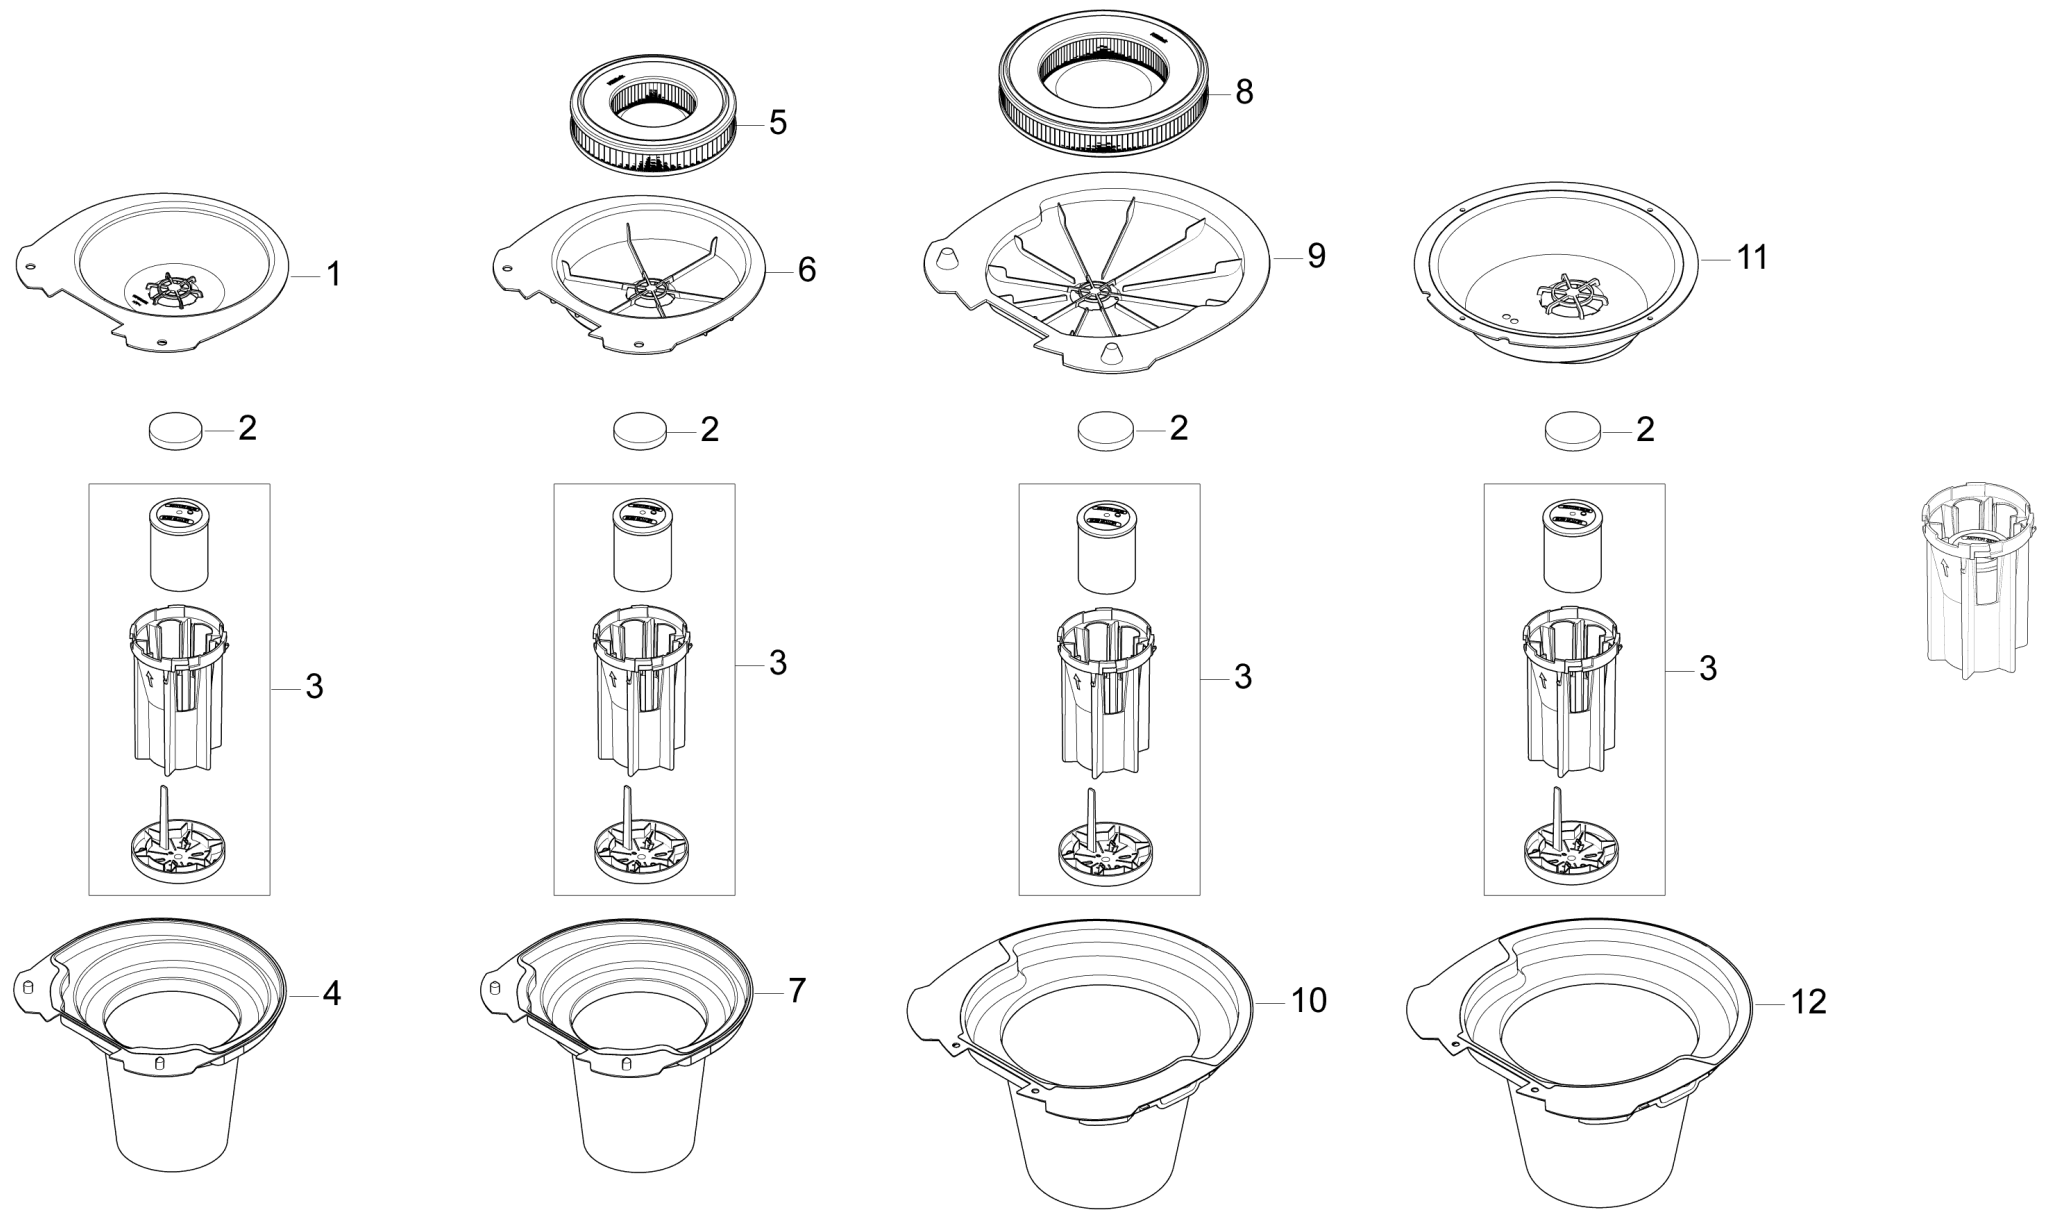

Model : 35605 MAXXI 55-1, MAXXI 75-1 CLARKE

Drawing : VL50019 Filters and bags

Model : 35605 MAXXI 55-1, MAXXI 75-1 CLARKE

16-01-2013 11:06:30

Partlist : MAXXIII20 Filters and bags

Page : 1

IA	Pos. no.	Qty.	Item no.	Item Text
	1	1	107407295	
	10	1	107407302	
	11	1	107407303	
	12	1	107407304	
	2	1	140 8682 500	MOTOR FILTER
	3	1	140 8680 500	FLOAT BASKET
	4	1	107407296	
	5	1	107407297	
	6	1	107407298	
	7	1	107407299	
	8	1	107407300	
	9	1	107407301